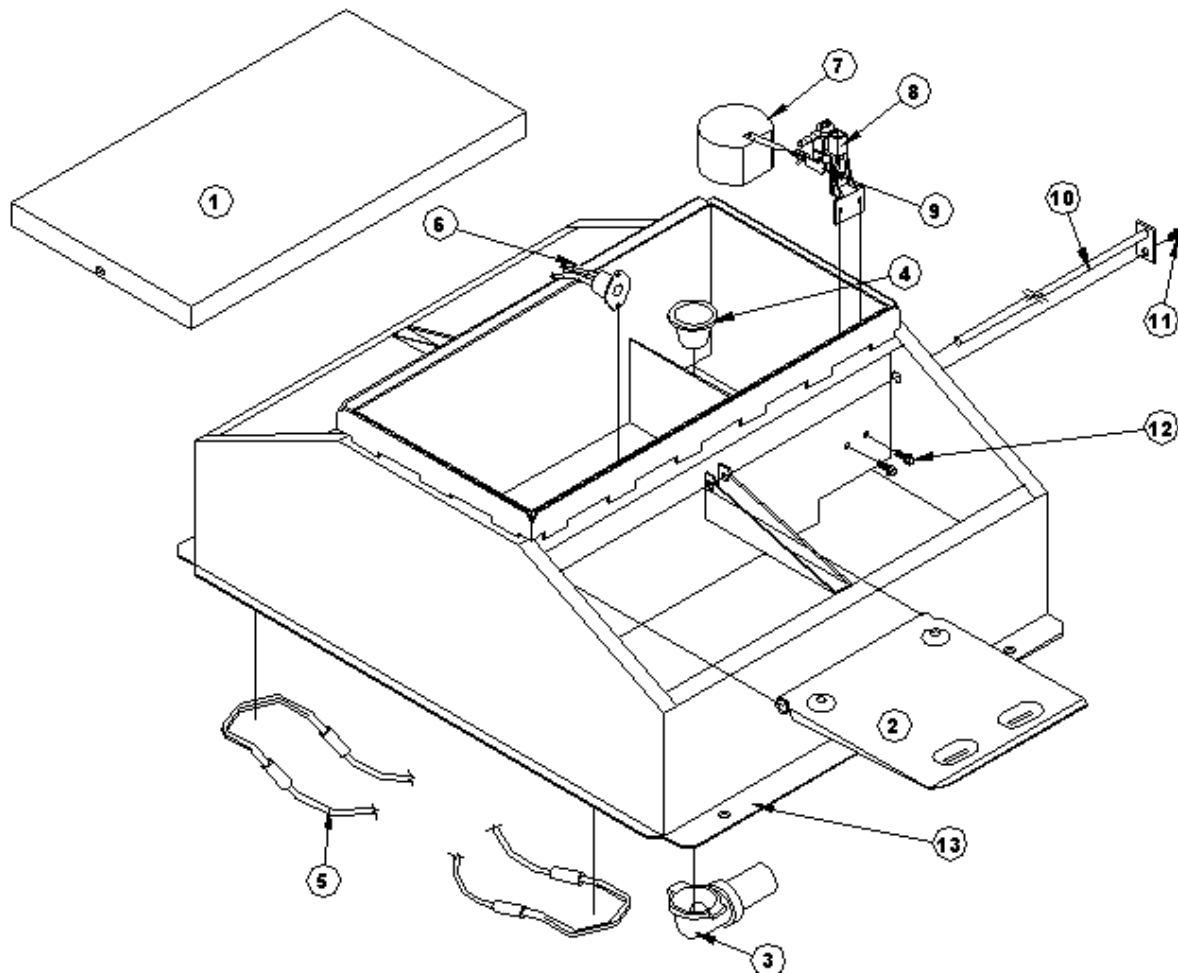

# Pork King 4

Part # 16459

Item	Part #	Description	Qty	Item	Part #	Description	Qty
1	16451	Cover – PK 4	1	12	15154	Screw – Valve Bracket (10/Pkg.)	1 Pkg.
2	16092	Lifting Lid Only PK	4	13	16576	Casing W/Insulation	1
3	16172	Drain W/Elbow	1	NS	16366	Insulation Pkg.	1 Pkg.
4	18628	Drain Plug (2/Pkg.)	1 Pkg.	NS	13830	48W Cable Heater (120 Volt)	1 Pkg.
5	14150	125W Element (120 Volt)	4 Pkg.	NS	12584	Supply Hose Assembly	1 Pkg.
6	11885	Disc Thermostat	1 Pkg.	NS	18075	Drain Washers (6/Pkg.)	1 Pkg.
7	13613	Float W/ Short Arm	1 Pkg.	NS	16128	Complete Accessory Pkg.	1 Pkg.
8	11515	Valve Bracket 1/2" Pkg.	1 Pkg.	For 240 Volt Pork King 4 Part #16845, See Parts Below			
9	12575	Red Valve 1/2" Pkg.	1 Pkg.				
10	16326	Hinge Rod Only PK4	2	NS	16664	200W Element (240 Volt)	4 Pkg.
11	15155	Screw – Hinge Rod (10/Pkg.)	1 Pkg.	NS	16424	48W Cable Heater (240 Volt)	1 Pkg.