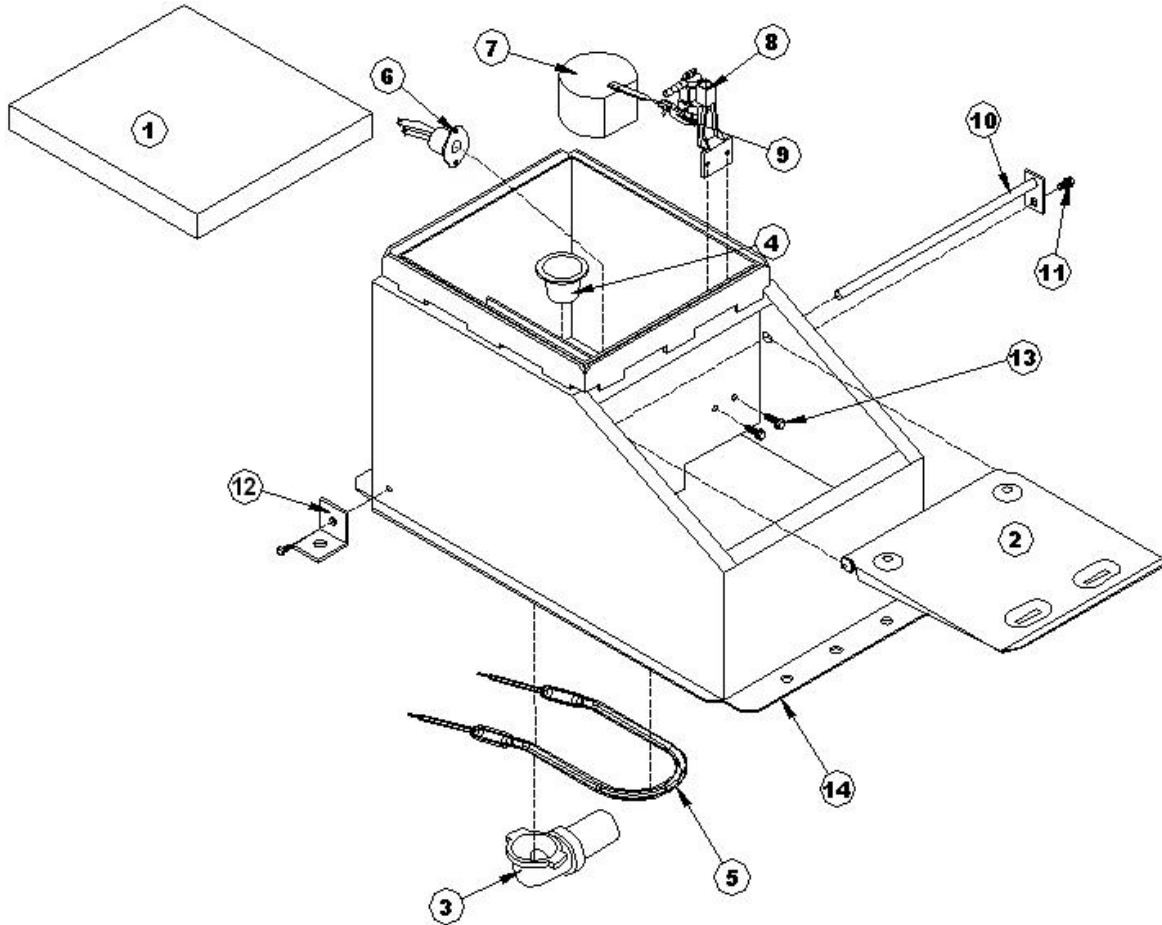

# Pork King 1

Part # 16456

Item	Part #	Description	Qty	Item	Part #	Description	Qty
1	16449	Cover – PK1	1	12	13775	SS Hold Down W/Bolt (4/Pkg.)	1 Pkg.
2	16092	Lifting Lid Only – PK	1	13	15154	Screw – Valve Bracket (10 Pkg.)	1 Pkg.
3	16172	Drain W/Elbow	1	14	16573	Casing W/Insulation	1
4	18628	Drain Plug (2/Pkg.)	1 Pkg.	NS	16363	Insulation Pkg.	1 Pkg.
5	11419	250W Element (120 Volt)	1 Pkg.	NS	12584	Supply Hose Assembly	1 Pkg.
6	11885	Disc Thermostat	1 Pkg.	NS	18075	Drain Washers (6/Pkg.)	1 Pkg.
7	13613	Float W/ Short Arm	1 Pkg.	NS	16123	Complete Accessory Pkg..	1 Pkg.
8	11515	½" Valve Bracket Pkg.	1 Pkg.	For 240 Volt Pork King 1 Part #16848, See Parts Below			
9	12575	½" Red Valve Pkg.	1 Pkg.	NS	11403	300W Element (240 Volt)	1 Pkg.
10	16093	Hinge Rod Only – PK1	1	NS	16424	48W Cable Heater (240 Volt)	1 Pkg.
11	15155	Screw – Hinge Rod (10/Pkg.)	1 Pkg.				